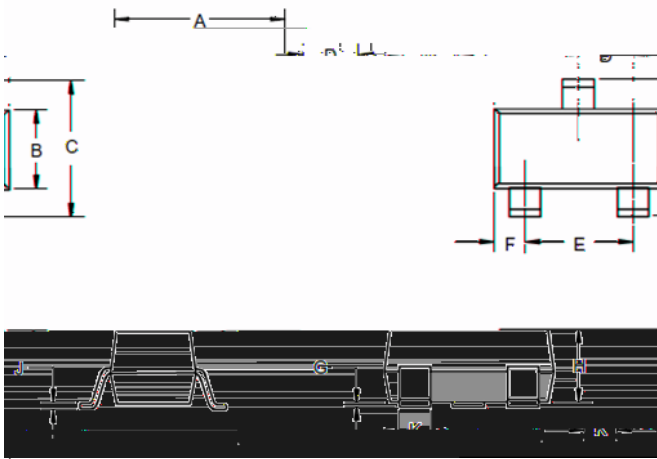

Characteristics (Typical)

Á
Á

Á
Á

BAS16WT

SOT-323 Package Outline Dimensions

DIMENSIONS					
DIM	INCHES		MM		NOTE
	MIN	MAX	MIN	MAX	
A	.071	.087	1.80	2.20	
B	.045	.053	1.15	1.35	
C	.030	.032	0.76	0.81	
D	.026 Nominal		0.65 Nominal		
E	.047	.055	1.20	1.40	
F	G		0.40	0.44	
H	.035	.050	0.90	1.27	
J	.004	.010	0.10	0.25	

A SOT-323 Suggested Pad Layout

Disclaimer

V@^Áä~-[! { æcä [} Á] ! ^ ^ } c^á Áä } Ác@ä•Áä [& { ^ } cÁä•Á-[! Á! ^ ^! ^ } &^Á [] ^ÉÁ Yæ } * : @ [^ Á Yæ } * bá^Á Ò | ^ & c! [] ä&Á V^&@ } [| [* ^ Á Ô [ÉÉÁ ŠcäÉÁ! ^•^! ç^•Ác@^Á
! ä * @cÁ [Á { æ\^Á & @æ } * ^•Á , äc@ [^ cÁ } [cä&^Á-[! Ác@^Á•] ^&ä-ä&æcä [} Á [-Ác@^Á] ! : ä ~ &c•Á ä ä •] | æ ^ á @ ^ ! ^ ä } Ác [Á ä { } ! [ç^Á! ^ | ä ä | äc ^ ÉÁ ~ } &cä [} Á [! Á á ^•ä * } Á
[! Á [c@^! , ä • ^ ÉÁ Á Á